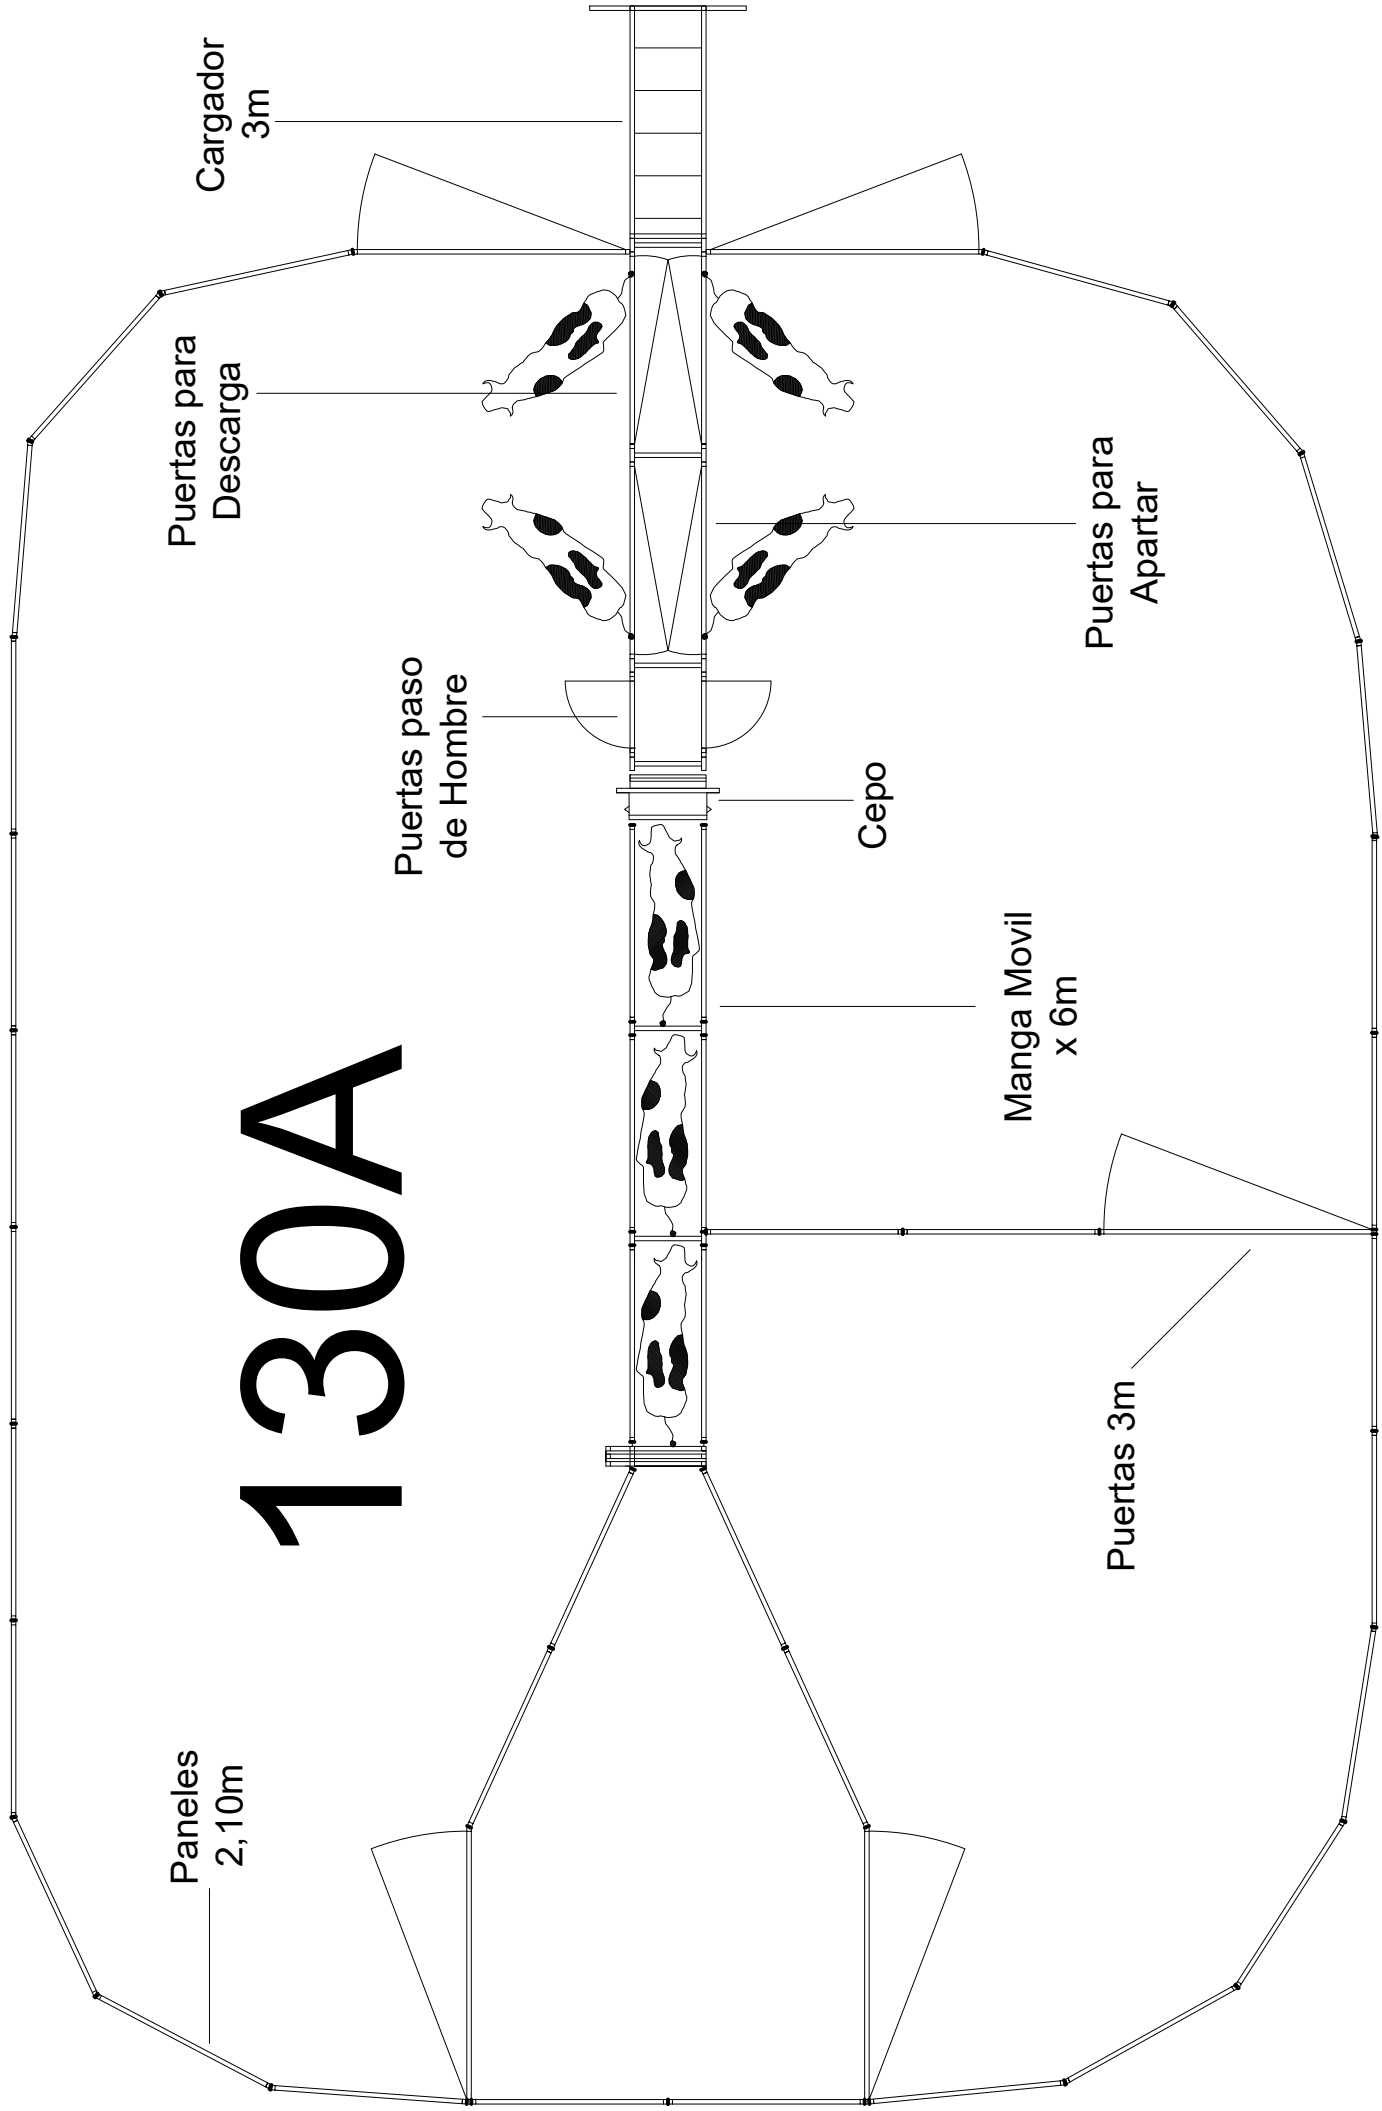

Paneles
2,10m

130A

Cargador
3m

Puertas para
Descarga

Puertas paso
de Hombre

Cepo

Manga Movil
x 6m

Puertas para
Apartar

Puertas 3m