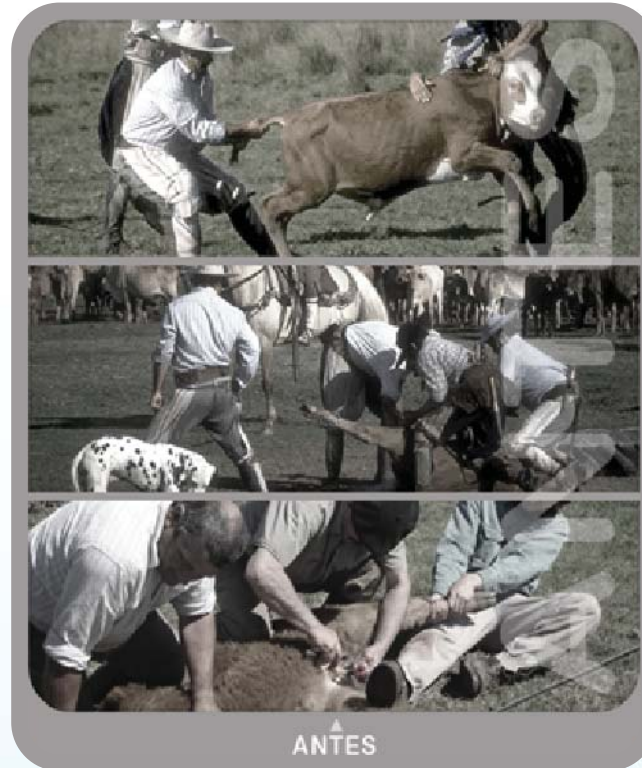

¿Le **gustaría** ver una
MESA PARA TERNEROS
instalada o en funcionamiento?

Envíenos un correo a ventas@farmquip.com.ar
y le informamos donde están instaladas las mesas
para terneros más cercanos a su ubicación....

Envíe Ya su correo!