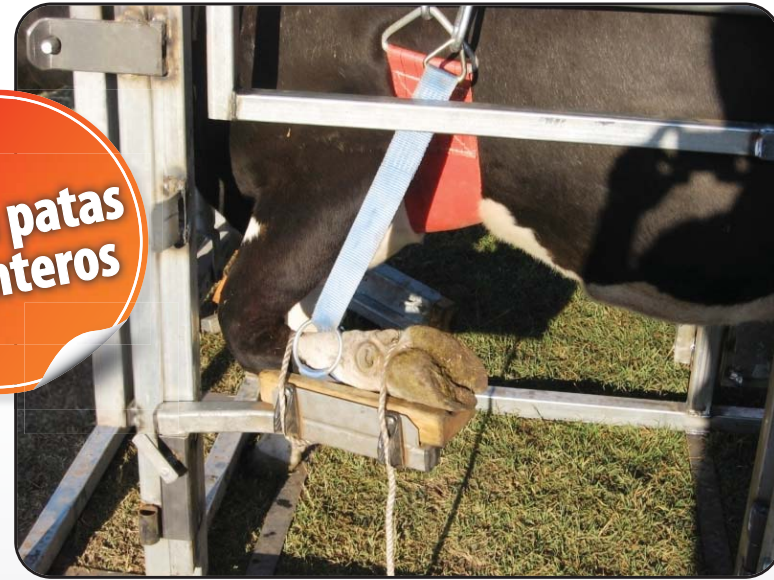

Una **solución** para cada **necesidad**

Potro galvanizado para desvase >

Excelente
Calidad!

Incluye: cepo - cinchas - lingas - apoya patas - puertas de acceso lateral - sistema de barra de empuje

Potro galvanizado para desvase >

Apoya patas delanteros

Apoya patas traseros

Potro galvanizado para desvase >

AT 457
INDICADOR DIGITAL

Almacena hasta 4700 pesadas por Día. Hora, número de caravana o grupo (monitoreo), estado de sanidad del animal que se está pesando, todo el que pertenece y observaciones sobre el mismo. Pondera tres tipos de pesadas: De 0 a 100 kg pesando de 0,1 kg, de 100 kg a 4000 kg pesando de 1 kg, y de 4000 kg en adelante pesando de 5 kg. Se puede seleccionar a través del teclado la operación para animales chicos (hasta 100 kg) o animales grandes (100 kg en adelante).

Modalidades de Pesaje:

A. Modo automático sin caravana y sin estado. Este es el modo más rápido de pesaje. Se sube el animal a la plataforma y cuando el peso se estabiliza el equipo guarda en memoria el peso del animal pero con estado "0" y caravana "0000000000". Cuando el animal sale de la plataforma el equipo se arma para la próxima pesada esperándose solo el peso estable.

B. Modo automático con caravana y sin estado. En este modo se sube el animal a la plataforma y se ingresa la caravana (por teclado o medio electrónico, si existe) antes de que el animal descienda, cuando el equipo tiene las dos informaciones completas (peso + caravana) guarda en memoria el peso del animal con estado "0" y caravana registrada. Cuando el animal sale de la plataforma el equipo se arma para la próxima pesada esperándose los 2 datos (monitoreo).